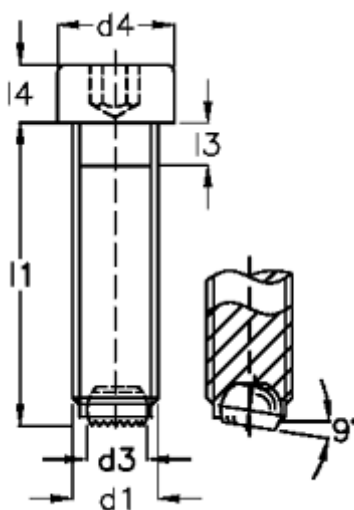

Varenummer: 20927706C
Beskrivelse: E+G Kuglespændeskruer
GN 606-M16-40-VR

Mål

$d1$	= M16
$d2$	= 12.0
$d3$	= 10.7
$d4$	= 24
Indvendig sekskant	= 14.0
$l1$	= 40
$l3$	= 6.0
$l4$	= 16